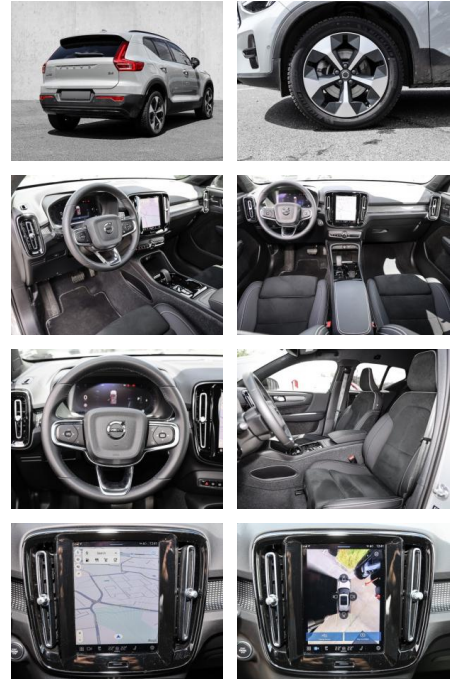

## Volvo XC40 Plus Dark 2WD B4 EU6d digitales

MA05-2754-24 Angebotsnr.:

Erstzulassung:	Kilometer:	Farbe:	Leistung:	Kraftstoffart:
01.11.2023	21.606	Grau	145 kW / 197 PS	Benzin

**PREIS**  
**41.270 €**

- Kindersitzbefestigung
- Anhängerstabilisierung
- Pannennkit
- **Entertainment: Soundsystem**
- Radio
- USB-Anschluss
- Harman-Kardon
- Apple CarPlay
- Android Auto
- DAB
- Induktionsladen für Smartphones

### Multimedia

- Radio
- el. Sitzverstellung