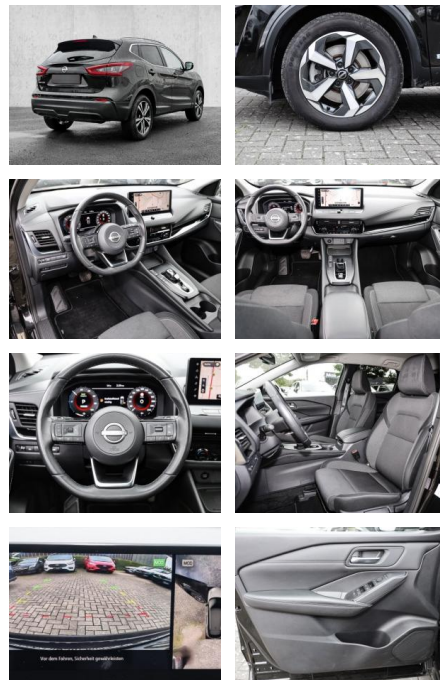

Nissan Qashqai N-Connecta e-Power 1.5 VC-T

MA05-1457-24 Angebotsnr.:

Erstzulassung:	Kilometer:	Farbe:	Leistung:	Kraftstoffart:
01.03.2023	16.000	Schwarz	116 kW / 158 PS	Hybrid

PREIS
29.720 €

FINANZIERUNGSBEISPIEL

- Kindersitzbefestigung
- Notrufsystem
- **Entertainment: Navigationssystem**
- Radio
- Telefonvorbereitung
- USB-Anschluss
- MP3
- Bluetooth
- Freisprecheinrichtung
- Apple CarPlay
- Android Auto
- Touchscreen
- Induktionsladen für Smartphones

Multimedia

- Radio
- Navigation mit Bildschirm
- MP3 Anschluss
- Bluetooth

Komfort

- Zentralverriegelung
- Bordcomputer
- **Servolenkung**
- Zentralverriegelung
- Elektrischer Fensterheber
- Sitzheizung
- Elektrische Aussenspiegel
- Teilbare Rucksitzlehne
- Multifunktionslenkrad
- Keyless Go Startfunktion
- Innenspiegel autom. abblendbar
- Mittelarmlehne
- Innenraumfilter
- Lenksäule einstellbar
- ParkDistanceControl vorne und hinten
- Elektrische Heckklappe
- Beheizbare Frontscheibe
- Keyless Entry
- Ambientebeleuchtung
- Lordosenstütze