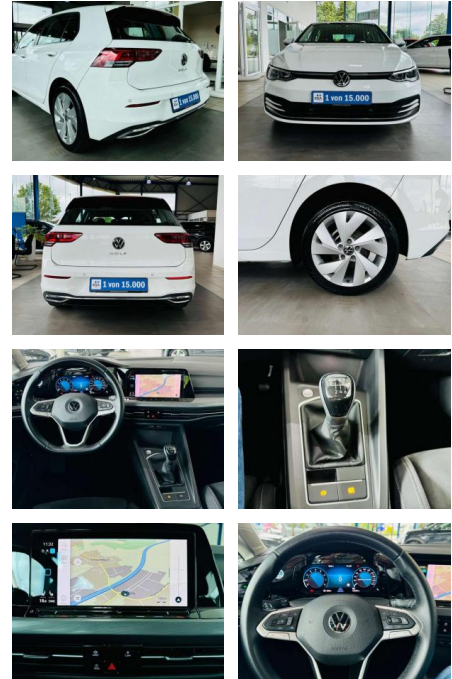

Volkswagen Golf 1.5 TSI Style NAV LED PDC vo+hi

AV01-004911-48 Angebotsnr.:

Erstzulassung:	Kilometer:	Farbe:	Leistung:	Kraftstoffart:	Verbr. komb.	CO2-Emission	CO2-Klasse (WLTP)
01.09.2020	46.500	Weiß	96 kW / 131 PS	Benzin	5,3 l/100km	121 g/km	D

Multimedia

- Radio

Weiteres

- 1 von 15.000 Fahrzeugen- . Das Fahrzeug ist scheckheftgepflegt! Letzter Service am 26725KM!!! Sonderausstattung Audio-Navigationssystem Discover Pro Streaming & Internet (Touchscreen
- Bluetooth
- USB) (Fahrerassistenz-System: Verkehrszeichenerkennung
- Radioempfang digital (DAB+)
- Sprachsteuerungs-System
- Mobile Online Dienste App-Connect inkl. App-Connect Wireless und Apple CarPlay
- Frontkamera (Multifunktionskamera Frontscheibe)) Ausstattungs-Paket:

- Scheibenwischer mit Regensensor
- Innenspiegel mit Ablendautomatik
- Frontkamera (Multifunktionskamera Frontscheibe)) Lautsprecher (7
- vorn und hinten) Mobile Online Dienste We Connect Plus Sonderlackierung Pure-White Serienausstattung 3-Punkt-Sicherheitsgurt hinten mitte Abbiege- und Allwetterlicht / Schlechtwetter-Licht Airbag Fahrer-/Beifahrerseite
- Beifahrerairbag abschaltbar
- Ambiente-Beleuchtung (30 Farben)
- Antennen-Diversity Anti-Blockier-System (ABS) Antriebsart: Frontantrieb
- Ausstattung Style Automatische Fahrlichtschaltung (ALS) mit Leaving Home / Coming-Home-Lichtfunktion
- Außenspiegel Wagenfarbe Außenspiegel elektr. verstell- und heizbar
- mit Memory Außenspiegel mit