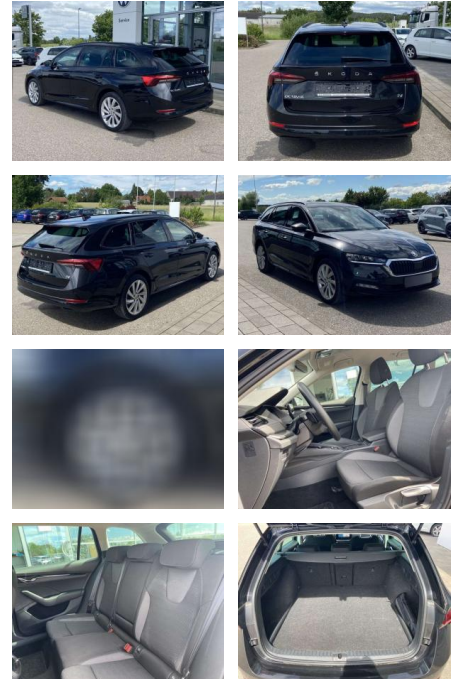

## Skoda Octavia Combi iV 1.4 TSI DSG eHybrid

SS00-069184 **Angebotsnr.:**

Erstzulassung:	Kilometer:	Farbe:	Leistung:	Kraftstoffart:
01.03.2022	19.803		150 kW / 204 PS	Benzin

**PREIS**  
**27.450 €**

**FINANZIERUNGSBEISPIEL**  
 Laufzeit: 72 Monate      Anzahlung: 25 %  
 Basis-Finanzierung:\*      Mtl. Rate:  
 Zielraten-Finanzierung:\*\* **253 €**