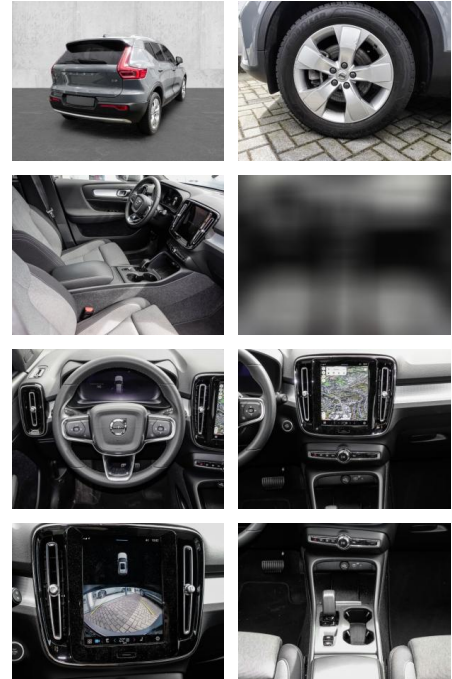

## Volvo XC40 Core 2WD B3 EU6d digitales Cockpit

MA05-2831-24 Angebotsnr.:

| Erstzulassung: | Kilometer: | Farbe: | Leistung:       | Kraftstoffart: |
|----------------|------------|--------|-----------------|----------------|
| 01.05.2023     | 20.464     | Grau   | 120 kW / 163 PS | Benzin         |

### Multimedia

- Radio
- el. Sitzverstellung
- MP3 Anschluss