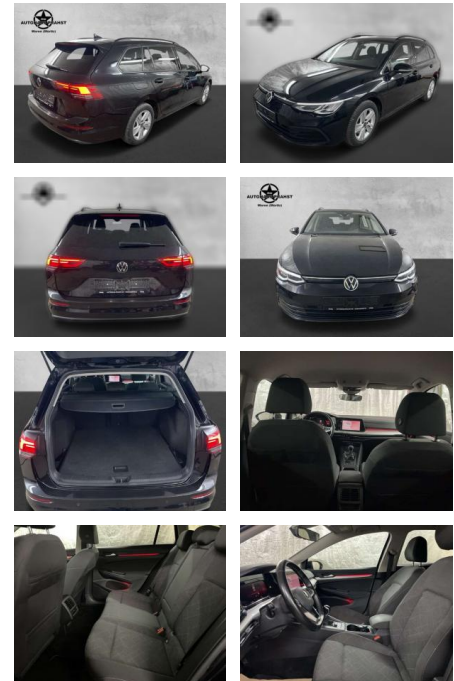

Volkswagen Golf VIII 2.0TDI Navi LED Sitzh.

AP38-0480310 Angebotsnr.:

Erstzulassung:	Kilometer:	Farbe:	Leistung:	Kraftstoffart:	Verbr. komb.	CO2-Emission	CO2-Klasse (WLTP)
01.04.2021	74.600	Schwarz	85 kW / 116 PS	Benzin	4,6 l/100km	120 g/km	D