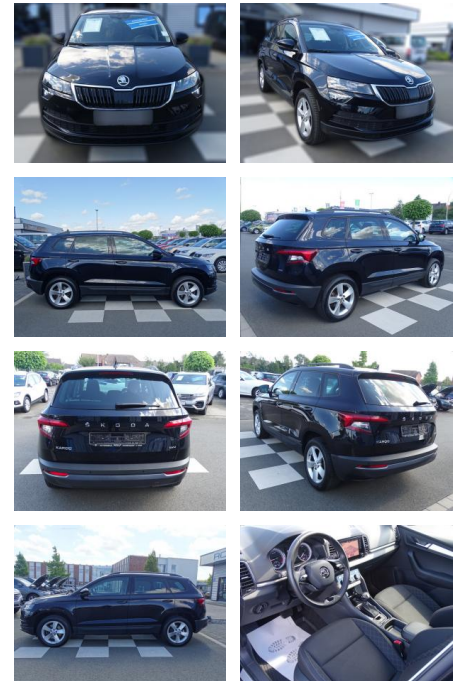

Skoda Karoq 2.0 TDI

RA00-21170 **Angebotsnr.:**

Erstzulassung:	Kilometer:	Farbe:	Leistung:	Kraftstoffart:	Verbr. komb.	CO2-Emission	CO2-Klasse (WLTP)
01.12.2020	55.830	Schwarz	140 kW / 190 PS	Diesel	6,4 l/100km	167 g/km	F