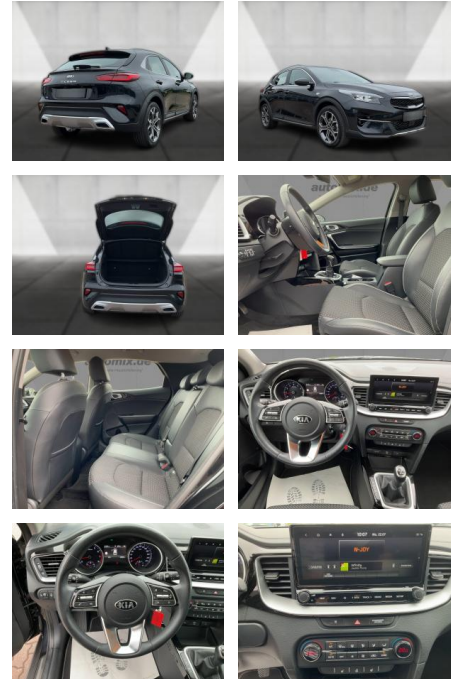

Kia Xceed JBL Sound Edition

WA00-30350 **Angebotsnr.:**

Erstzulassung:	Kilometer:	Farbe:	Leistung:	Kraftstoffart:
01.09.2020	34.111	Schwarz	103 kW / 140 PS	Benzin

PREIS
19.150 €

FINANZIERUNGSBEISPIEL

Laufzeit: 72 Monate Anzahlung: 25 %
 Basis-Finanzierung:* Mtl. Rate:
 Zielraten-Finanzierung:** **177 €**

Multimedia

- Radio
- Navigation mit Bildschirm
- MP3 Anschluss
- Bluetooth

Komfort

- Zentralverriegelung
- Bordcomputer

Interieur

- Multifunktionslenkrad
- el. Fensterheber
- Sitzheizung

Exterieur

- Leichtmetallfelgen
- metallic
- Nebelscheinwerfer