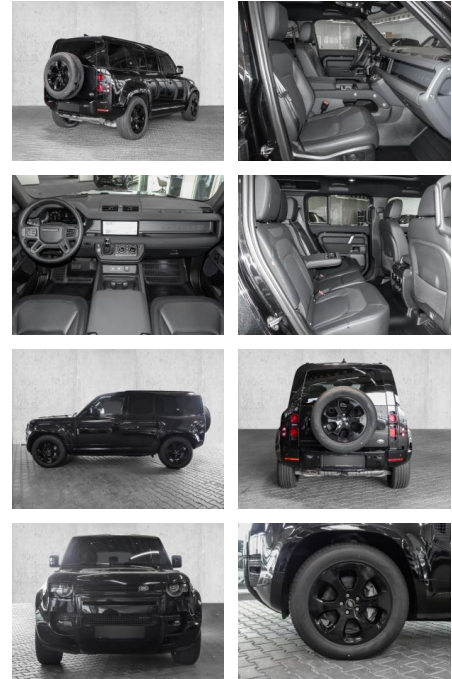

## Land Rover Defender 110 X-Dynamic SE D300

MA05-2518-24 Angebotsnr.:

Erstzulassung:	Kilometer:	Farbe:	Leistung:	Kraftstoffart:
01.10.2023	13.484	Schwarz	221 kW / 300 PS	Diesel

**PREIS**  
**86.890 €**

**FINANZIERUNGSBEISPIEL**  
Laufzeit: 72 Monate      Anzahlung: 25 %  
Basis-Finanzierung:\*      Mtl. Rate:  
Zielraten-Finanzierung:\*\* **802 €**