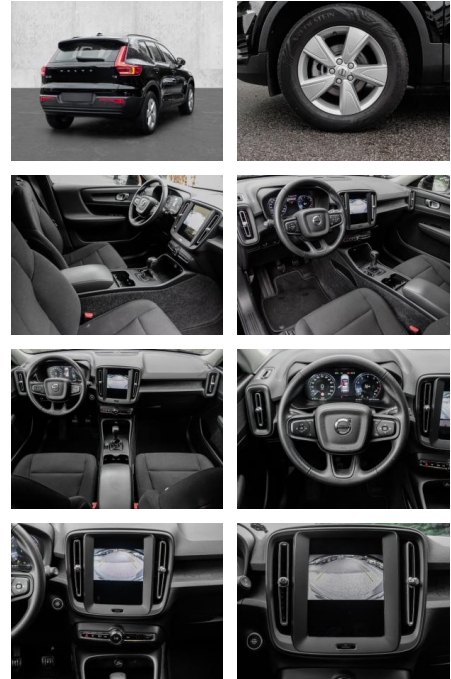

Volvo XC40 Momentum Core 2WD T2 EU6d

MA05-2905-24 Angebotsnr.: