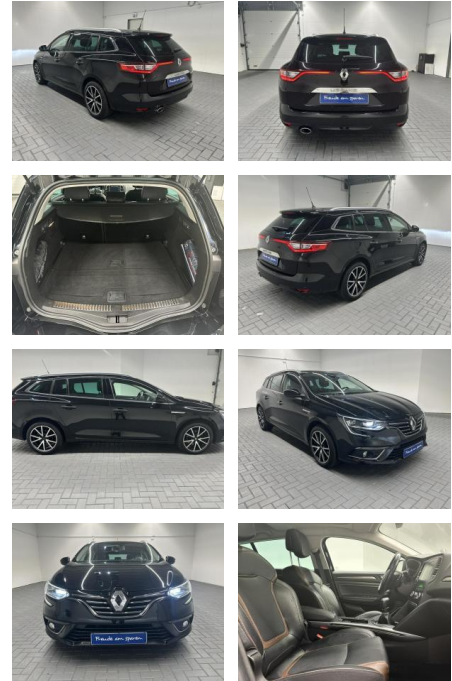

Renault Megane Grandtour Symphony LED/Navi/HUD

AM35-26254 **Angebotsnr.:**

Erstzulassung:	Kilometer:	Farbe:	Leistung:	Kraftstoffart:
21.03.2018	104.000		97 kW / 132 PS	Benzin

PREIS
16.300 €

FINANZIERUNGSBEISPIEL