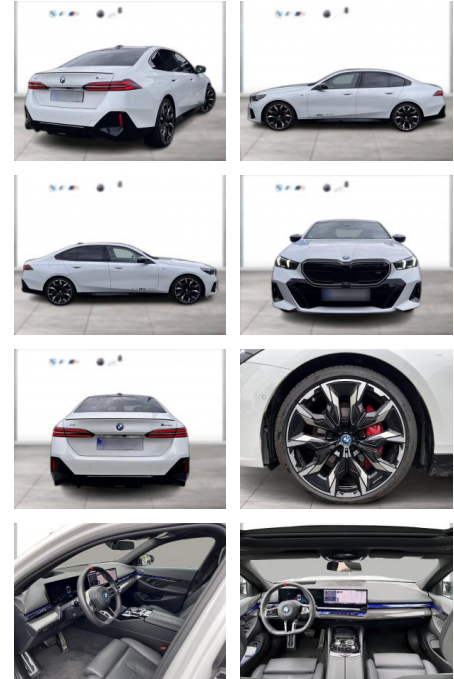

BMW i5 M60 xDrive Limousine Sportpaket

WG05-251987 Angebotsnr.:

Erstzulassung:	Kilometer:	Farbe:	Leistung:	Kraftstoffart:
01.11.2023	19.428	Weiß	442 kW / 601 PS	Elektro

PREIS
96.170 €

FINANZIERUNGSBEISPIEL