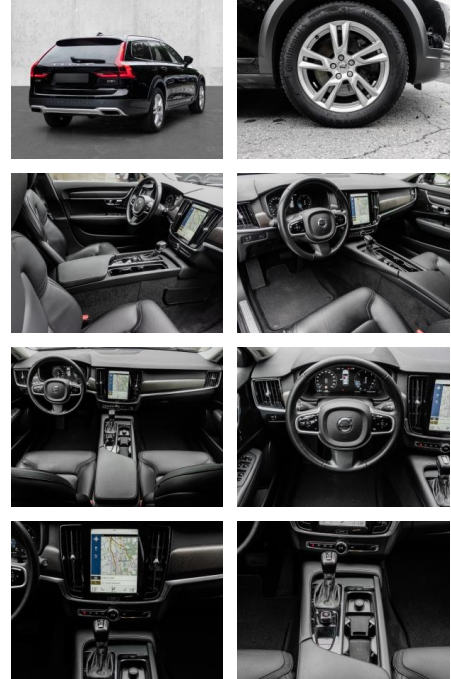

## Volvo V90 Cross Country Cross Country AWD D5

MA05-1471-24 Angebotsnr.:

Erstzulassung:	Kilometer:	Farbe:	Leistung:	Kraftstoffart:
01.11.2018	90.245	Schwarz	173 kW / 235 PS	Diesel

**PREIS**  
**31.180 €**

- Knieairbag
- Kindersitzbefestigung
- Anhängerstabilisierung
- **Entertainment: Navigationssystem**
- CD
- Soundsystem
- Radio
- USB-Anschluss
- Harman-Kardon
- Bluetooth
- Apple CarPlay
- Android Auto
- DAB
- 