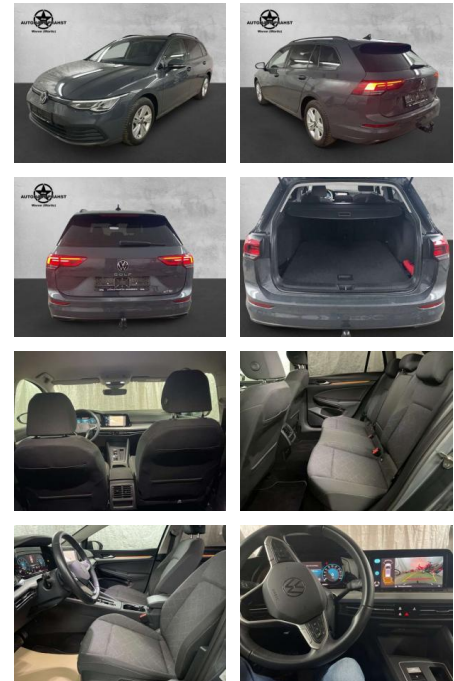

Volkswagen Golf VIII 1.5eTSI DSG Life LED Navi

AP38-3079810 Angebotsnr.:

Erstzulassung:	Kilometer:	Farbe:	Leistung:	Kraftstoffart:	Verbr. komb.	CO2-Emission	CO2-Klasse (WLTP)
01.04.2023	36.100	Grau	96 kW / 131 PS	Benzin	6,0 l/100km	136 g/km	E