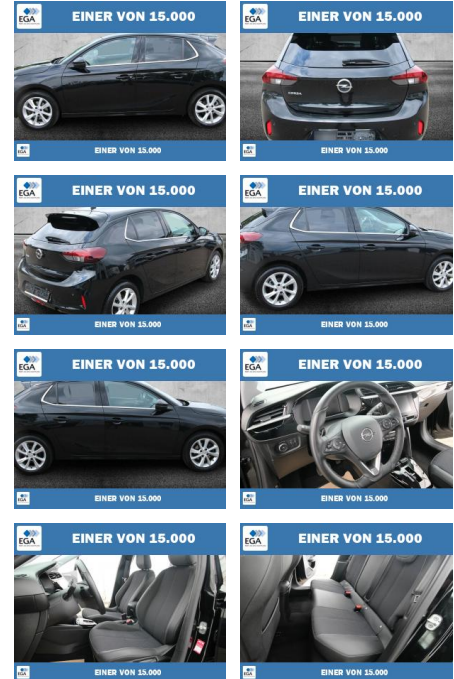

Opel Corsa 1.2 Turbo Automatik Elegance LED

PW01-55110-007 **Angebotsnr.:**

Erstzulassung:	Kilometer:	Farbe:	Leistung:	Kraftstoffart:
01.01.2023	61.440	Schwarz	74 kW / 101 PS	Benzin

PREIS	FINANZIERUNGSBEISPIEL	
17.790 €	Laufzeit: 72 Monate	Anzahlung: 25 %
	Basis-Finanzierung:**	Mtl. Rate:
	Zielraten-Finanzierung:**	164 €