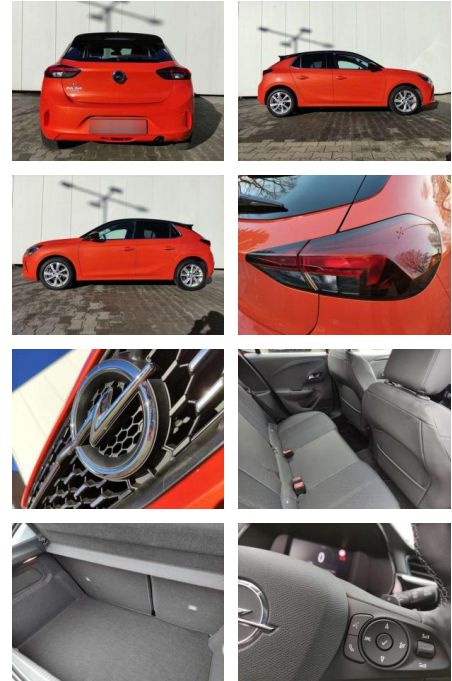

Opel Corsa Corsa 1.2 Turbo Aut. Elegance

AP08-310742 Angebotsnr.:

Erstzulassung:	Kilometer:	Farbe:	Leistung:	Kraftstoffart:	Verbr. komb.	CO2-Emission	CO2-Klasse (WLTP)
01.02.2023	11.000		74 kW / 101 PS	Benzin	5,6 l/100km	127 g/km	D

Multimedia

- Radio

Weiteres

- volldigitales Kombiinstrument
- Touchscreen Display LED-Scheinwerfer
- Adaptives Bremslicht Fernlichtassistent
- 16" Leichtmetallfelgen Klimaanlage Sitz:
- Sitzheizung vorn Einparkhilfe vorn und hinten
- Geschwindigkeitsregler Spur- und Spurhalte-Assistent
- Multifunktions-Lederlenkrad Radio:
- Multimedia Radio mit 7"- Touchscr
- Radiozubehör: DAB-Tuner (DAB+fähig)
- Innenspiegel automatisch abblendbar
- Außenspiegel elek. verstellb. u. beh.(2) Toter-Winkel-Warner
- Getriebe: 8-Stufen-Automatikgetriebe