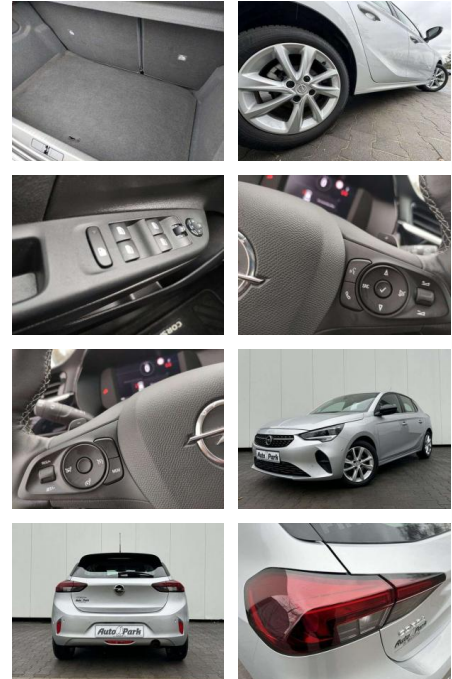

Opel Corsa Corsa 1.2 Turbo Aut. Elegance

AP08-310740 **Angebotsnr.:**

Erstzulassung:	Kilometer:	Farbe:	Leistung:	Kraftstoffart:	Verbr. komb.	CO2-Emission	CO2-Klasse (WLTP)
01.01.2023	17.900	Silber	74 kW / 101 PS	Benzin	5,6 l/100km	127 g/km	D

Multimedia

- Radio

Weiteres

- volldigitales Kombiinstrument
- Touchscreen Display LED-Scheinwerfer
- Adaptives Bremslicht Fernlichtassistent
- 16" Leichtmetallfelgen Klimaanlage Sitz:
- Sitzheizung vorn Einparkhilfe vorn und hinten
- Geschwindigkeitsregler Spur- und Spurhalte-Assistent
- Multifunktions-Lederlenkrad Radio:
- Multimedia Radio mit 7"- Touchscr
- Radiozubehör: DAB-Tuner (DAB+fähig)
- Innenspiegel automatisch abblendbar
- Außenspiegel elek. verstellb. u. beh.(2) Toter-Winkel-Warner
- Getriebe: 8-Stufen-Automatikgetriebe