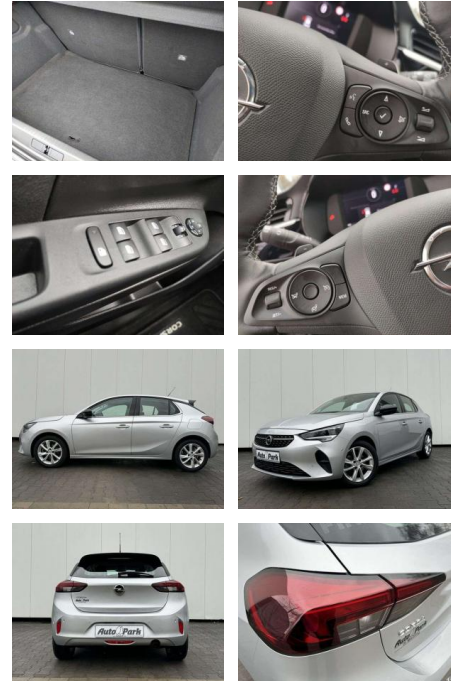

Opel Corsa Corsa 1.2 Turbo Aut. Elegance

AP08-310697 Angebotsnr.:

Erstzulassung:	Kilometer:	Farbe:	Leistung:	Kraftstoffart:	Verbr. komb.	CO2-Emission	CO2-Klasse (WLTP)
01.01.2023	4.900	Silber	74 kW / 101 PS	Benzin	5,6 l/100km	127 g/km	D

Multimedia

- Radio

Weiteres

- volldigitales Kombiinstrument
- Touchscreen Display LED-Scheinwerfer
- Adaptives Bremslicht Fernlichtassistent
- 16" Leichtmetallfelgen Klimaanlage Sitz:
- Sitzheizung vorn Einparkhilfe vorn und hinten
- Geschwindigkeitsregler Spur- und Spurhalte-Assistent
- Multifunktions-Lederlenkrad Radio:
- Multimedia Radio mit 7"- Touchscr
- Radiozubehör: DAB-Tuner (DAB+fähig)
- Innenspiegel automatisch abblendbar
- Außenspiegel elek. verstellb. u. beh.(2) Toter-Winkel-Warner
- Getriebe: 8-Stufen-Automatikgetriebe