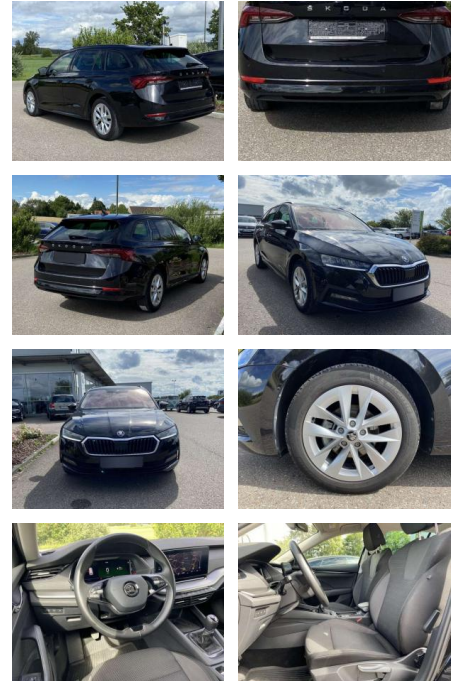

Skoda Octavia Combi 2.0 TDI Ambition Alu-17"

SS00-105165 **Angebotsnr.:**

Erstzulassung:	Kilometer:	Farbe:	Leistung:	Kraftstoffart:
01.02.2021	47.945		85 kW / 116 PS	Benzin

PREIS
23.020 €

FINANZIERUNGSBEISPIEL
 Laufzeit: 72 Monate Anzahlung: 25 %
 Basis-Finanzierung:* Mtl. Rate:
 Zielraten-Finanzierung:** **212 €**

Ausstattung

Sicherheit

- Anti-Blockiersystem ABS

Multimedia

- Radio

Interieur

- Sitzheizung vorne und hinten
- Innenspiegel automatisch abblendbar
- Lendenwirbelstützen vorne
- Mittelarmlehne vorne Kindersicherung
- elektrisch betätigt Vordersitze
- höhenverstellbar Rücksitzbanklehne
- geteilt umlegbar mit Mittelarmlehne
- Netztrennwand Multifunktionslederlenkrad
- beheizbar Isofix Rücksitzbank und Beifahrersitz

- 2x hinten Farbe: Black-Magic Perleeffekt
- -Fr. 08:00-18:00 Uhr
- Samstags bis 16:00 Uhr geöffnet. Gerne
- beraten wir Sie über günstige
- Finanzierungsmodelle und nehmen Ihr
- derzeitiges Fahrzeug in Zahlung.
- www.auto-schuechl.de/finanzierung
- Irrtümer
- Änderungen oder Zwischenverkauf
- vorbehalten. www.auto-schuechl.de