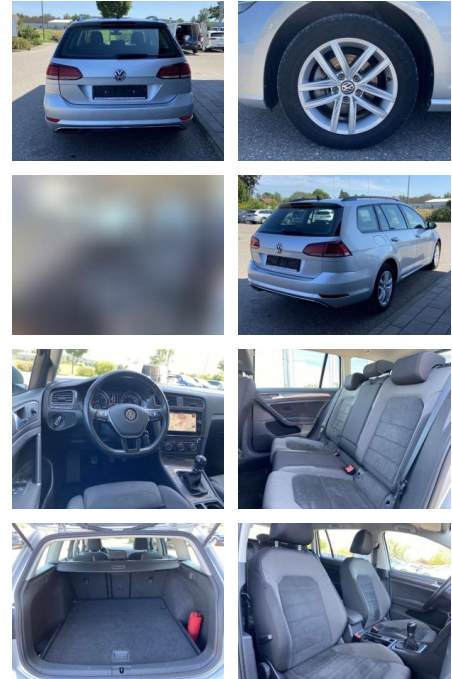

Volkswagen Golf Variant 1.6 TDI Comfortline NAVI

SS00-533555 **Angebotsnr.:**

Erstzulassung:	Kilometer:	Farbe:	Leistung:	Kraftstoffart:
01.01.2020	35.714	Silber	85 kW / 116 PS	Benzin

PREIS
19.720 €

FINANZIERUNGSBEISPIEL

Multimedia

- Radio

Interieur

- Standheizung mit Funkfernbedienung
- Sitzheizung vorne Innenspiegel automatisch abblendbar Mittelarmlehne vorne Kindersitzverankerung für Kindersitzsystem ISOFIX
- Rücksitzbanklehne geteilt umlegbar mit Mittelarmlehne Netztrennwand klimatisiertes Handschuhfach Sport-Komfortsitze vorne el. Lendenwirbelstütze Fahrersitz mit Massagefunktion Multifunktions-Lederlenkrad 2 Leseleuchten vorn und 2 hinten Make-Up Spiegel