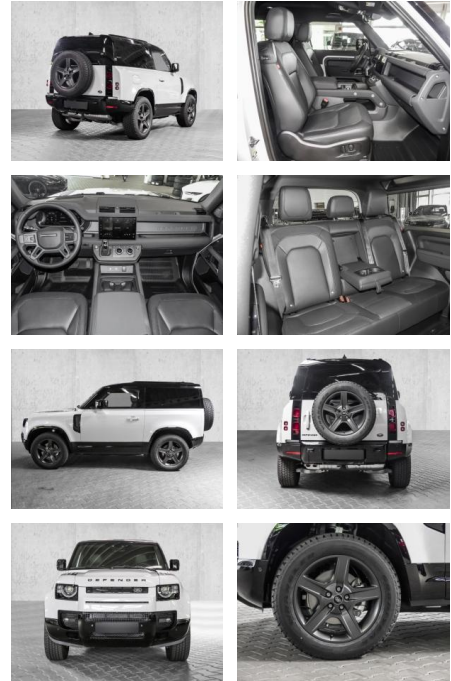

## Land Rover Defender 90 X-Dynamic SE D200

MA05-1728669Angebotsnr.:

Erstzulassung:	Kilometer:	Farbe:	Leistung:	Kraftstoffart:
01.06.2023	26.250	Weiß	147 kW / 200 PS	Diesel

**PREIS**  
**70.320 €**

**FINANZIERUNGSBEISPIEL**  
Laufzeit: 72 Monate      Anzahlung: 25 %  
Basis-Finanzierung:\*      Mtl. Rate:  
Zielraten-Finanzierung:\*\* **649 €**

### Multimedia

- Radio
- el. Sitzverstellung
- Navigation mit Bildschirm
- MP3 Anschluss