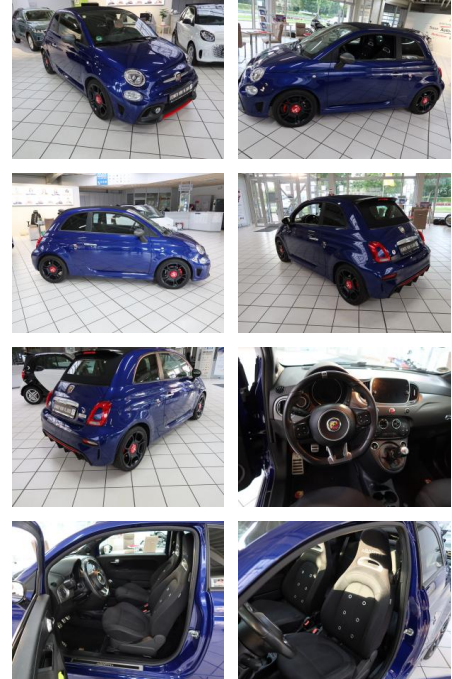

Abarth 500C 1.4 T-Jet 16V 595C Pista *PDC*KLIMA*...

AW19-0JA5322 Angebotsnr.:

Erstzulassung:	Kilometer:	Farbe:	Leistung:	Kraftstoffart:
27.09.2018	30.000	Blau	118 kW / 160 PS	Benzin

PREIS	FINANZIERUNGSBEISPIEL	
17.470 €	Laufzeit: 72 Monate	Anzahlung: 25 %
	Basis-Finanzierung:**	Mtl. Rate:
	Zielraten-Finanzierung:**	161 €