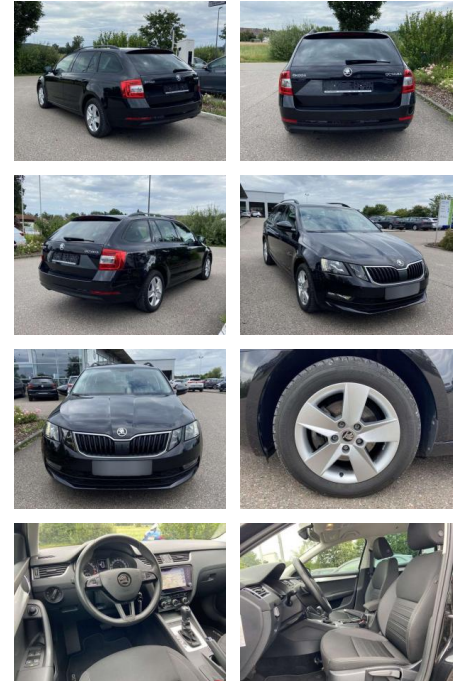

Skoda Octavia Combi 2.0 TDI DSG Ambition AHK

SS00-114786AAngebotsnr.:

Erstzulassung:	Kilometer:	Farbe:	Leistung:	Kraftstoffart:
01.01.2020	49.690		110 kW / 150 PS	Benzin

PREIS
21.880 €

FINANZIERUNGSBEISPIEL
 Laufzeit: 72 Monate Anzahlung: 25 %
 Basis-Finanzierung:* Mtl. Rate:
 Zielraten-Finanzierung:** **202 €**