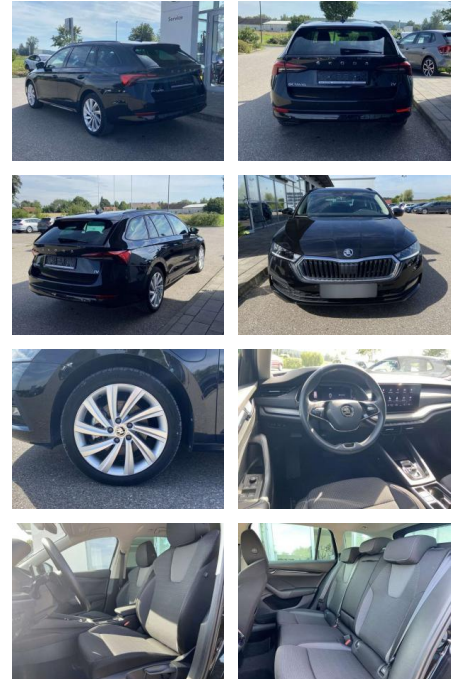

Skoda Octavia Combi iV 1.4 TSI DSG eHybrid

SS00-087369 **Angebotsnr.:**

Erstzulassung:	Kilometer:	Farbe:	Leistung:	Kraftstoffart:
01.05.2022	22.588		150 kW / 204 PS	Benzin

PREIS
27.750 €

FINANZIERUNGSBEISPIEL

Multimedia

- Radio

Interieur

- Sitzheizung vorne und hinten
- Innenspiegel automatisch abblendbar
- Lendenwirbelstützen vorne
- Mittelarmlehne vorne Vordersitze
- höhenverstellbar Rücksitzbanklehne
- geteilt umlegbar mit Mittelarmlehne
- Netztrennwand Isofix Rücksitzbank und Beifahrersitz