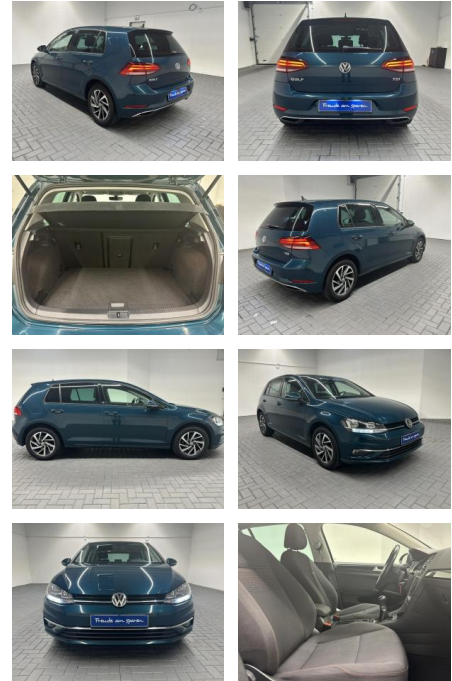

## Volkswagen Golf VII Sound Navi/SHZ/ACC/DAB/PDC

AM35-26399 **Angebotsnr.:**

Erstzulassung:	Kilometer:	Farbe:	Leistung:	Kraftstoffart:
11.10.2017	65.000		81 kW / 110 PS	Benzin

**PREIS**  
**19.270 €**