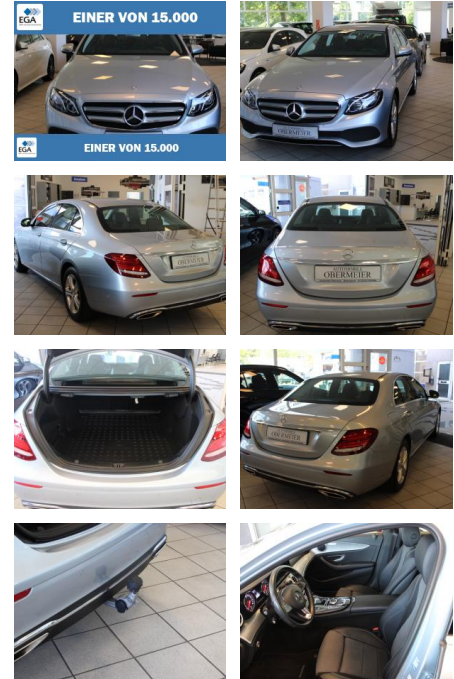

Mercedes-Benz E 200 Avantgarde SHZ RFK AHK LED N...

AO15-1 24 G 12 Angebotsnr.:

Erstzulassung:	Kilometer:	Farbe:	Leistung:	Kraftstoffart:
15.02.2017	54.400	Silber	135 kW / 184 PS	Benzin

PREIS	FINANZIERUNGSBEISPIEL	
27.270 €	Laufzeit: 72 Monate	Anzahlung: 25 %
	Basis-Finanzierung:**	Mtl. Rate: 252 €
	Zielraten-Finanzierung:**	Mtl. Rate: 252 €