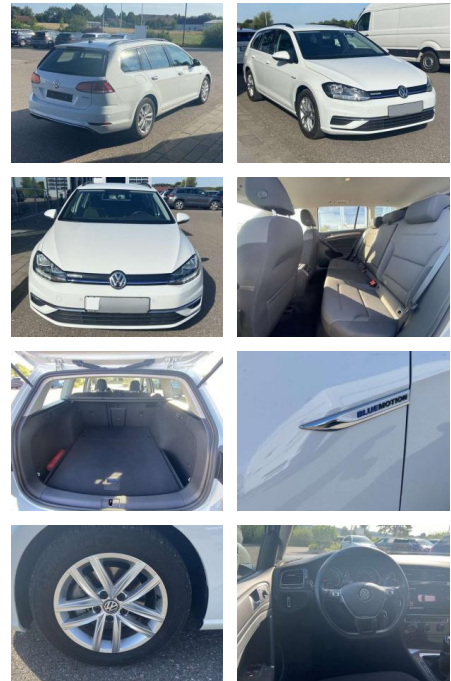

## Volkswagen Golf Variant 1.5 TSI Comfortline AHK

SS00-579521AAngebotsnr.:

Erstzulassung:	Kilometer:	Farbe:	Leistung:	Kraftstoffart:
01.09.2020	19.247		96 kW / 131 PS	Benzin

**PREIS**  
**21.060 €**