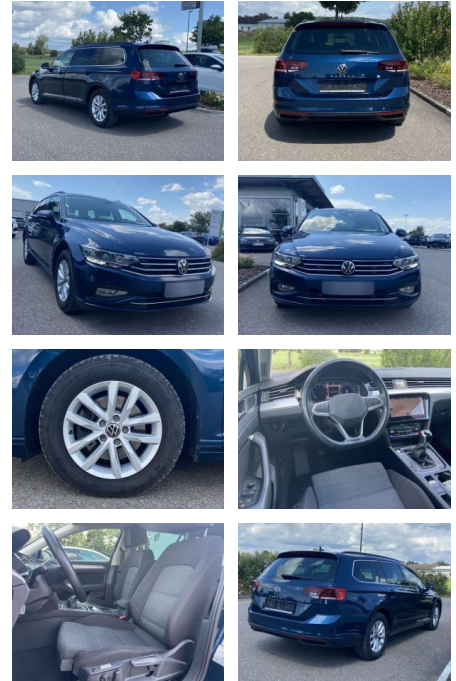

Volkswagen Passat Variant 2.0 TDI BUSINESS

SS00-035451 Angebotsnr.:

Erstzulassung:	Kilometer:	Farbe:	Leistung:	Kraftstoffart:
01.02.2021	44.041		110 kW / 150 PS	Benzin

PREIS
28.170 €

FINANZIERUNGSBEISPIEL