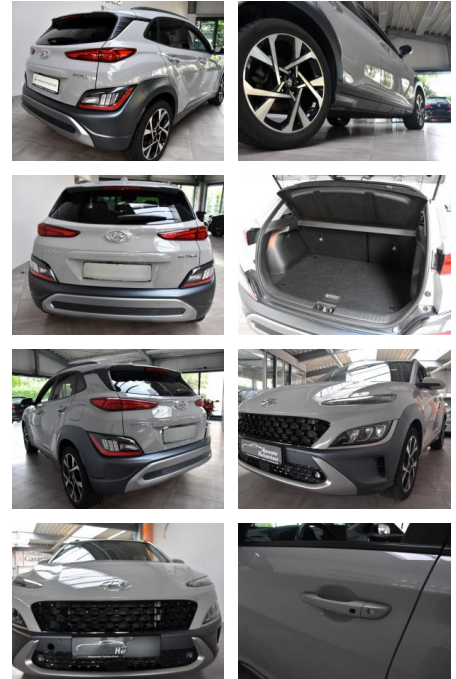

Hyundai Kona Prime Head-Up Kamera DigitalCock

AH78-3621 **Angebotsnr.:**

| Erstzulassung: | Kilometer: | Farbe: | Leistung: | Kraftstoffart: | Verbr. komb. | CO2-Emission | CO2-Klasse (WLTP) |
|----------------|------------|---------|-----------------|----------------|--------------|--------------|-------------------|
| 27.11.2022 | 34.987 | Diverse | 146 kW / 199 PS | Benzin | 5,6 l/100km | 129 g/km | |