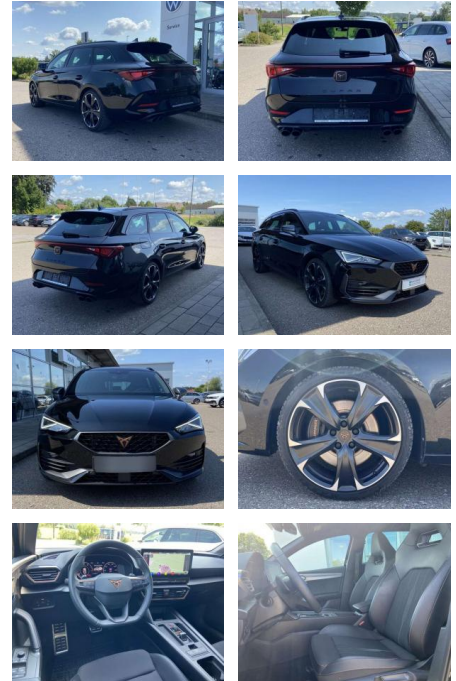

Cupra Leon ST 2.0 TSI DSG NAVI-PRO+LED

SS00-063637 **Angebotsnr.:**

Erstzulassung:	Kilometer:	Farbe:	Leistung:	Kraftstoffart:
01.10.2023	22.125		221 kW / 300 PS	Benzin

PREIS	FINANZIERUNGSBEISPIEL	
32.080 €	Laufzeit: 72 Monate	Anzahlung: 25 %
	Basis-Finanzierung:**	Mtl. Rate:
	Zielraten-Finanzierung:**	296 €

Ausstattung

Sicherheit

- Anti-Blockiersystem ABS

Multimedia

- Radio

Interieur

- Sportsitze vorne Sitzheizung vorne
- Innenspiegel automatisch abblendbar
- Lendenwirbelstützen vorne
- Mittelarmlehne vorne Vordersitze höhenverstellbar
- Schubladen unter den Vordersitzen
- Rücksitzbanklehne geteilt umlegbar mit Mittelarmlehne
- Netztrennwand 2 Leseleuchten vorn und 2 hinten
- Make-Up Spiegel
- beleuchtet
- Ambientebeleuchtung mehrfarbig
- Isofix Rücksitzbank und Beifahrersitz

Exterieur

- Rückfahrkamera
- beheizbare Frontscheibe
- Parklenkassistent mit Einparkhilfe vorne und hinten
- abgedunkelte Scheiben hinten
- Dachreling
- Leichtmetallräder 19"
- Licht- und Sicht: LED-Scheinwerfer
- Lichtsensor
- LED-Tagfahrlicht
- Begrüßungs- und Verabschiedungslicht
- Licht- und Regensensor
- Nebelscheinwerfer
- Technik: DCC (adaptive Fahrwerksregelung)
- Sprachsteuerung
- Spurhalteassistent
- Front Assist mit Warnen und Bremsen auf Fahrzeuge
- Fußgänger und Radfahrer Scheckheftgepflegt
- 4 x elektrische Fensterheber
- Airbag für Fahrer und Beifahrer mit Beifahrer-Airbag-Deaktivierung
- Reifendruckkontrolle
- Start-Stop-Automatik
- el. Parkbremse inkl. AutoHold-Funktion
- Climatronic