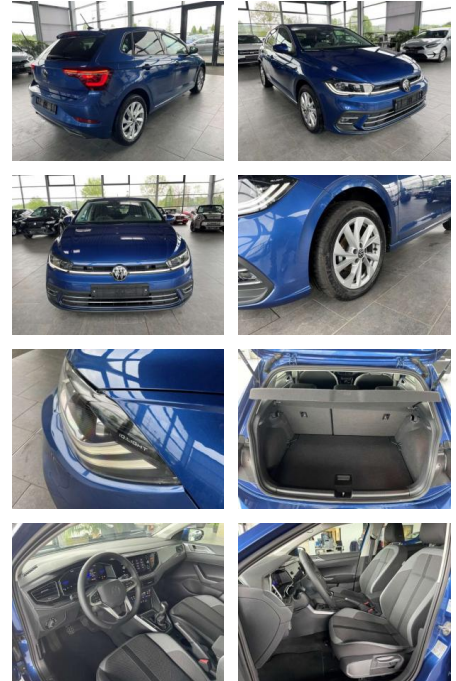

Volkswagen Polo VI Style AHK LED ACC IQ Drive

AR35-F570 **Angebotsnr.:**

Erstzulassung:	Kilometer:	Farbe:	Leistung:	Kraftstoffart:	Verbr. komb.	CO2-Emission	CO2-Klasse (WLTP)
01.08.2023	5.500	Blau	70 kW / 95 PS	Benzin	5,5 l/100km	126 g/km	D

- Freisprecheinrichtung
- Apple CarPlay
- Android Auto
- DAB
- Touchscreen
- Musikstreaming

Multimedia

- Radio

Komfort

- Servolenkung
- Zentralverriegelung
- Elektrischer Fensterheber
- Sitzheizung
- Elektrische Aussenspiegel
- Teilbare Rucksitzlehne
- Tempomat
- Multifunktionslenkrad
- Innenspiegel autom. abblendbar
- Mittelarmlehne