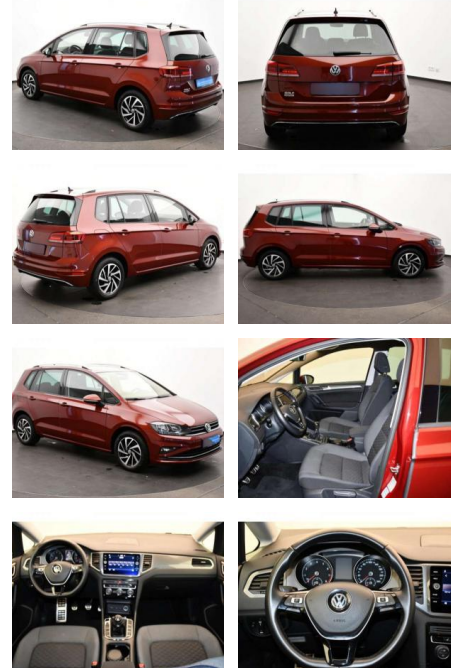

Volkswagen Golf Sportsvan Join VII 1.0 TSI 116...

AB85-92508 **Angebotsnr.:**

Erstzulassung:	Kilometer:	Farbe:	Leistung:	Kraftstoffart:
01.12.2018	86.750	Rot	85 kW / 116 PS	Benzin

PREIS
18.810 €

FINANZIERUNGSBEISPIEL

Multimedia

- USB
- Touchscreen
- Radio
- CD Radio
- Freisprechen
- Navigation mit Bildschirm

- MP3 Anschluss
- Bluetooth

Komfort

- Berganfahrassistent
- Klimaautomatik
- Front- und Seiten-Airbags
- Lederlenkrad
- Lordosenstütze
- Zentralverriegelung
- Bordcomputer