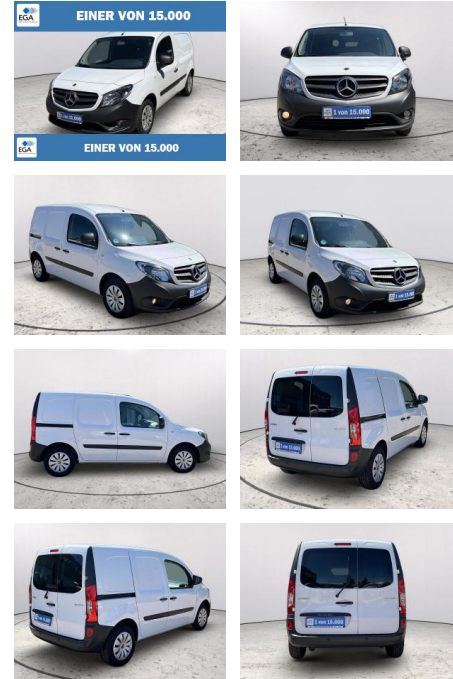

Mercedes-Benz Citan 111 CDI Lang *Klima *PDC* T...

AB73-0033-6108 Angebotsnr.:

Erstzulassung:	Kilometer:	Farbe:	Leistung:	Kraftstoffart:
09.12.2020	78.528	Weiß	85 kW / 116 PS	Diesel

PREIS
14.790 €

FINANZIERUNGSBEISPIEL
 Laufzeit: 72 Monate Anzahlung: 25 %
 Basis-Finanzierung:* Mtl. Rate:
 Zielraten-Finanzierung:** **136 €**