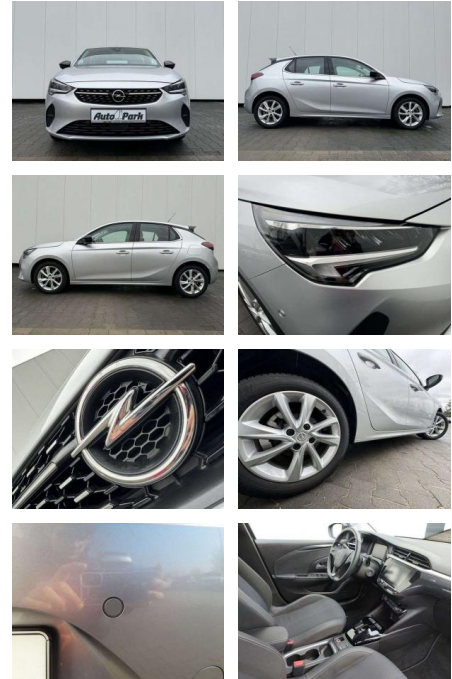

Opel Corsa Corsa 1.2 Turbo Aut. Elegance

AP08-310847 Angebotsnr.:

Erstzulassung:	Kilometer:	Farbe:	Leistung:	Kraftstoffart:	Verbr. komb.	CO2-Emission	CO2-Klasse (WLTP)
01.04.2023	18.500	Silber	74 kW / 101 PS	Benzin	5,6 l/100km	127 g/km	D

Multimedia

- Radio

Weiteres

- volldigitales Kombiinstrument
- Touchscreen Display LED-Scheinwerfer
- Adaptives Bremslicht Fernlichtassistent
- 16" Leichtmetallfelgen Klimaanlage Sitz:
- Sitzheizung vorn Einparkhilfe vorn und hinten
- Geschwindigkeitsregler Spur- und Spurhalte-Assistent
- Multifunktions-Lederlenkrad Radio:
- Multimedia Radio mit 7"- Touchscr
- Radiozubehör: DAB-Tuner (DAB+fähig)
- Innenspiegel automatisch abblendbar
- Außenspiegel elek. verstellb. u. beh.(2) Toter-Winkel-Warner
- Getriebe: 8-Stufen-Automatikgetriebe