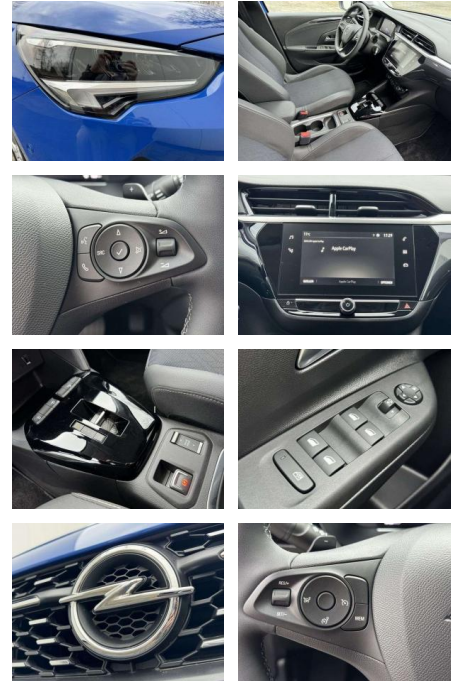

Opel Corsa Corsa 1.2 Turbo Aut. Elegance

AP08-310817 **Angebotsnr.:**

Erstzulassung:	Kilometer:	Farbe:	Leistung:	Kraftstoffart:	Verbr. komb.	CO2-Emission	CO2-Klasse (WLTP)
01.06.2023	10.800	Blau	74 kW / 101 PS	Benzin	5,6 l/100km	127 g/km	D

Multimedia

- Radio

Weiteres

- volldigitales Kombiinstrument
- Touchscreen Display LED-Scheinwerfer
- Adaptives Bremslicht Fernlichtassistent
- 16" Leichtmetallfelgen Klimaanlage Sitz:
- Sitzheizung vorn Einparkhilfe vorn und hinten
- Geschwindigkeitsregler Spur- und Spurhalte-Assistent
- Multifunktions-Lederlenkrad Radio:
- Multimedia Radio mit 7"- Touchscr
- Radiozubehör: DAB-Tuner (DAB+fähig)
- Innenspiegel automatisch abblendbar
- Außenspiegel elek. verstellb. u. beh.(2) Toter-Winkel-Warner
- Getriebe: 8-Stufen-Automatikgetriebe