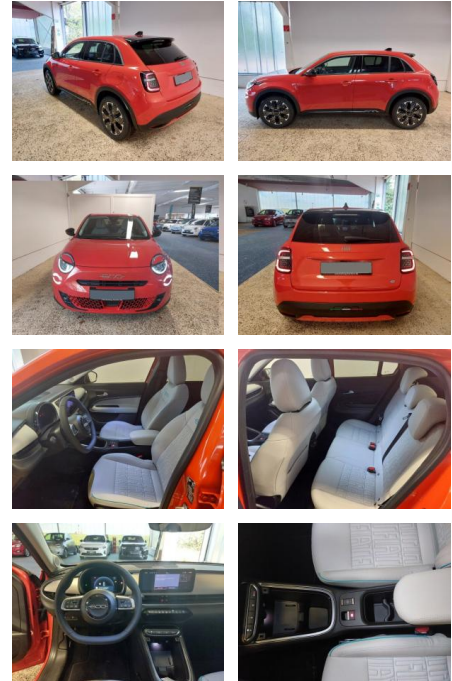

**Fiat 600e La Prima StandHZG Navi Leder**

AH32-PJ00105 **Angebotsnr.:**

| Erstzulassung: | Kilometer: | Farbe: | Leistung:       | Kraftstoffart: |
|----------------|------------|--------|-----------------|----------------|
| 01.11.2023     | 9.000      | Orange | 115 kW / 156 PS | Elektro        |

|                                 |                              |                 |   |
|---------------------------------|------------------------------|-----------------|---|
| <b>PREIS</b><br><b>30.770 €</b> | <b>FINANZIERUNGSBEISPIEL</b> |                 | <p>* Basisfinanzierung: Anzahlung: 7.693 Euro, Laufzeit: 72 Monate, Nettodarlehen: 23.078 Euro, Gesamtbetrag: 36.995 Euro, Zinssätze: 8.63% Sollz. (gebunden), 8.99% eff.<br/>                 ** Zielratenfinanzierung: Anzahlung: 7.693 Euro, Laufzeit: 72 Monate, Nettodarlehen: 23.078 Euro, Zielrate: 16.924 Euro, Gesamtbetrag: 37.963 Euro, Zinssätze: 8.63% Sollz. (gebunden), 8.99% eff.,<br/>                 Vermittlung für: Bank 11<br/>                 Repräsentatives Beispiel gem. § 17 Abs. 4 PAngV. Diese Finanzierungsangebote sind Beispiele. Gerne ermitteln wir für Sie Ihr individuelles Angebot.</p> |
|                                 | Laufzeit: 72 Monate          | Anzahlung: 25 % |   |
|                                 | Basis-Finanzierung:*         | Mtl. Rate:      |   |
|                                 | Zielraten-Finanzierung:**    | <b>284 €</b>    |   |