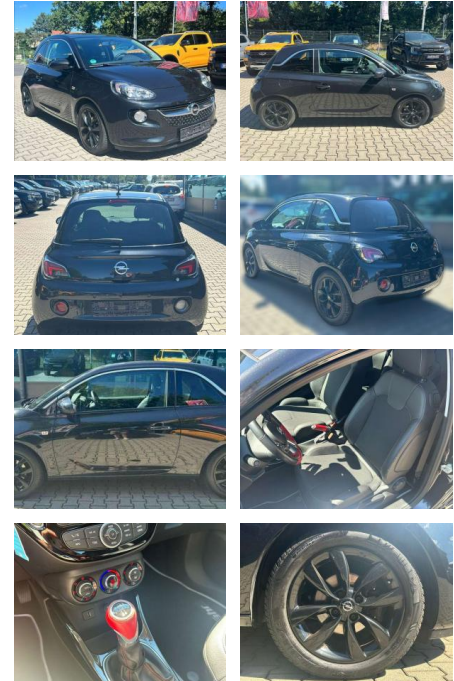

Opel Adam 1.2 Jam

JW00-UN-8573Angebotsnr.:

Erstzulassung:	Kilometer:	Farbe:	Leistung:	Kraftstoffart:	Verbr. komb.	CO2-Emission	CO2-Klasse (WLTP)
01.06.2016	81.900	Schwarz	51 kW / 69 PS	Benzin	5,3 l/100km	126 g/km	D

Multimedia

- Radio

Weiteres

- Fahrzeugnummer: UN-8573
- Farbe Karbonschwarz
- aus 2.Hd. alle Inspektionen Sondermodell Jam
- 12 Monate Garantie
- Meistergeprüft
- FZ fährt bitte exakten KM Stand erfragen
- Sonderausstattung: Sitzheizung
- Klimaautomatik
- Alus 16
- Interior Color "Red" - Akzente im Lederlenkrad in Rot - Schaltknäuf in Rot - Handbremshebel in Rot Info-Display

- groß
- Interieur-Color-Paket
- Klimaautomatik
- LM-Felgen 6
- 5x16 (Horns
- Midnight Black)
- Metallic-/Mineraleffekt-Lackierung
- Parkpilotsystem hinten
- Raucher-Paket
- Sitz vorn rechts höhenverstellbar
- Sitzbezug / Polsterung: Stoff / Ledernachbildung
- Wärmeschutzverglasung hinten abgedunkelt (Solar-Protect) Weitere Ausstattung A-Z: Airbag Beifahrerseite abschaltbar
- Airbag Fahrer-/Beifahrerseite
- Audiosystem CD 3.0 BT (Radio/CD-Player / Bluetooth)
- Außenspiegel elektr. verstell- und heizbar und manuell anklappbar