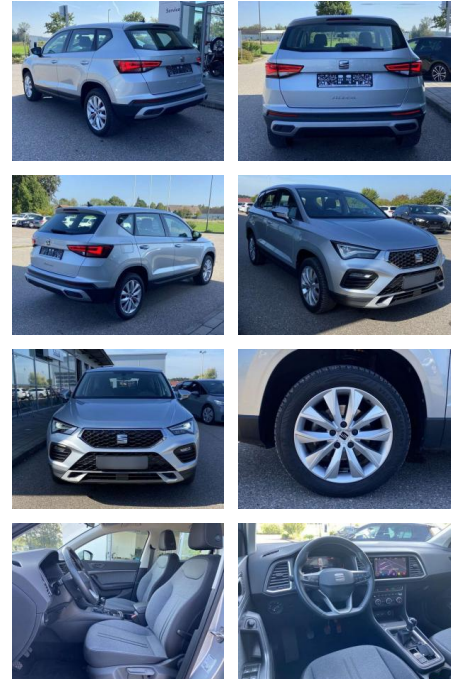

Seat Ateca 1.5 TSI Style 17"+NAVI-PRO+LED

SS00-535582 **Angebotsnr.:**

Erstzulassung:	Kilometer:	Farbe:	Leistung:	Kraftstoffart:
01.05.2023	29.528		110 kW / 150 PS	Benzin

PREIS
24.250 €

FINANZIERUNGSBEISPIEL
 Laufzeit: 72 Monate Anzahlung: 25 %
 Basis-Finanzierung:* Mtl. Rate:
 Zielraten-Finanzierung:** **224 €**

Ausstattung

Sicherheit

- Anti-Blockiersystem ABS

Multimedia

- Radio

Interieur

- Sitzheizung vorne Mittelarmlehne vorne Lendenwirbelstützen vorne Climatronic Vordersitze höhenverstellbar Kindersitzverankerung für Kindersitzsystem ISOFIX Rücksitzbanklehne geteilt umlegbar mit Mittelarmlehne 2 Leseleuchten vorn und 2 hinten Fußraumbeleuchtung Multifunktions-Lederlenkrad beheizbar

Exterieur

- Einparkhilfe hinten Leichtmetallräder 17" Licht- und Sicht: LED-Scheinwerfer Rückleuchten in LED-Technik

- 2x hinten Farbe: Reflexsilber Metallic -Fr. 08:00-18:00 Uhr
- Samstags bis 16:00 Uhr geöffnet. Gerne beraten wir Sie über günstige Finanzierungsmodelle und nehmen Ihr derzeitiges Fahrzeug in Zahlung. www.auto-schuechl.de/finanzierung Vornutzung als Mietwagen. Irrtümer
- Änderungen oder Zwischenverkauf vorbehalten. www.auto-schuechl.de

Weiteres

- Pakete: Winterpaket Style Lichtpaket

STÄNDIG ÜBER 15.000 FAHRZEUGE IM BESTAND!