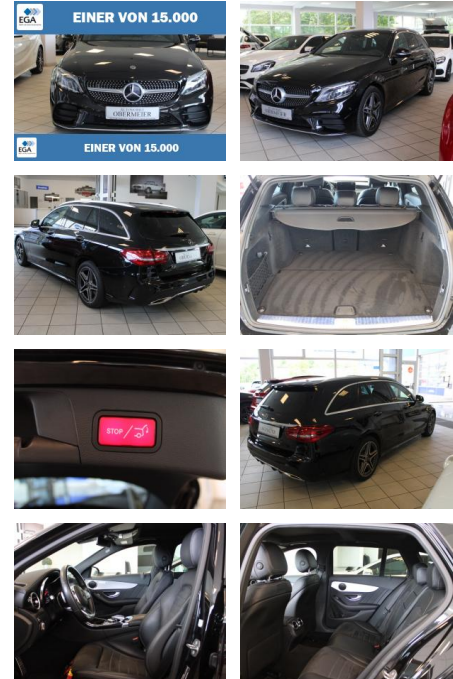

Mercedes-Benz C 200 T AMG 360° Pano Ambiente Co...

AO15-1 24 G 12 Angebotsnr.:

Erstzulassung:	Kilometer:	Farbe:	Leistung:	Kraftstoffart:
12.08.2019	45.500	Schwarz	135 kW / 184 PS	Benzin

PREIS
33.450 €

FINANZIERUNGSBEISPIEL
Laufzeit: 72 Monate Anzahlung: 25 %
Basis-Finanzierung:* Mtl. Rate:
Zielraten-Finanzierung:** **309 €**