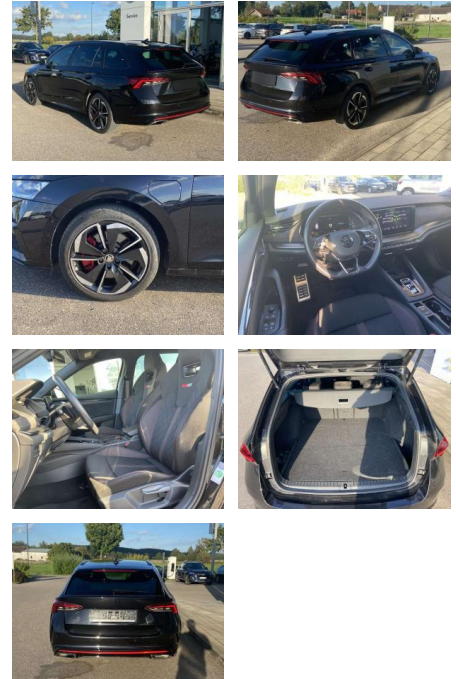

Skoda Octavia Combi RS 1.4 TSI DSG eHybrid

SS00-154227 **Angebotsnr.:**

Erstzulassung:	Kilometer:	Farbe:	Leistung:	Kraftstoffart:
01.06.2021	47.354		180 kW / 245 PS	Benzin

PREIS
28.370 €

FINANZIERUNGSBEISPIEL

Multimedia

- Radio

Interieur

- Sitzheizung vorne Lendenwirbelstützen vorne Climatronic Mittelarmlehne vorne Kindersicherung elektrisch betätigt Vordersitze höhenverstellbar Rücksitzbanklehne geteilt umlegbar mit Mittelarmlehne Sport-Komfortsitze vorne Isofix Rücksitzbank und Beifahrersitz