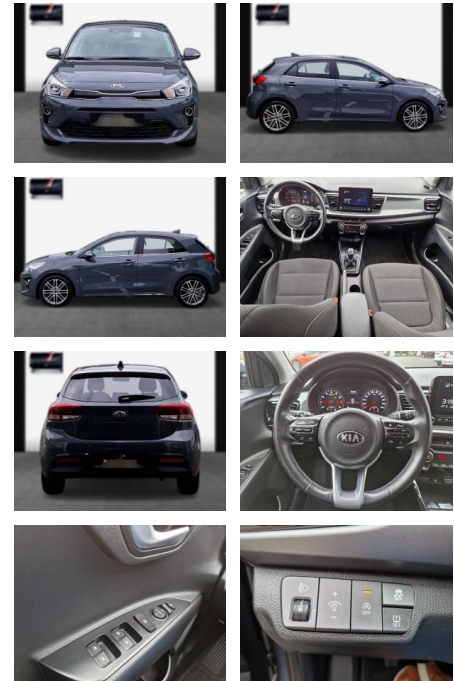

Kia Rio Spirit/Navi/RFK/17"/Keyless

SA13-64640 **Angebotsnr.:**

Erstzulassung:	Kilometer:	Farbe:	Leistung:	Kraftstoffart:
10.09.2020	31.500	Diverse	74 kW / 101 PS	Benzin

PREIS
16.860 €

FINANZIERUNGSBEISPIEL
Laufzeit: 72 Monate Anzahlung: 25 %
Basis-Finanzierung:* Mtl. Rate:
Zielraten-Finanzierung:** **156 €**

Multimedia

- Touchscreen
- **Navigationssystem; Bluetooth; Radio; Touch Screen; Android Auto; CarPlay**
- ***Assistenzsysteme: Berganfahrassistent; Rückfahrkamera; Spurhalteassistent (lane assist); Totwinkelassistent (side**