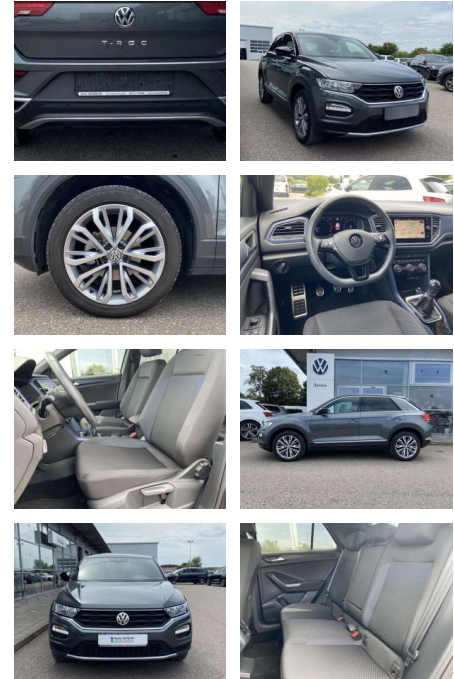

Volkswagen T-Roc 1.5 TSI UNITED 18"+NAVI

SS00-070270 **Angebotsnr.:**

Erstzulassung:	Kilometer:	Farbe:	Leistung:	Kraftstoffart:
01.04.2020	18.138		110 kW / 150 PS	Benzin

PREIS
23.220 €

FINANZIERUNGSBEISPIEL

Multimedia

- Radio

Interieur

- Sitzheizung vorne Innenspiegel automatisch abblendbar Climatronic Mittelarmlehne vorne Vordersitze höhenverstellbar Kindersitzverankerung für Kindersitzsystem ISOFIX Variables Ladebodenkonzept Rücksitzbanklehne geteilt umlegbar mit Mittelarmlehne 2 Leseleuchten vorn Schublade unter dem rechten Vordersitz Multifunktions-Lederlenkrad Komfortsitze vorne Make-Up Spiegel
- beleuchtet Fußraumbeleuchtung