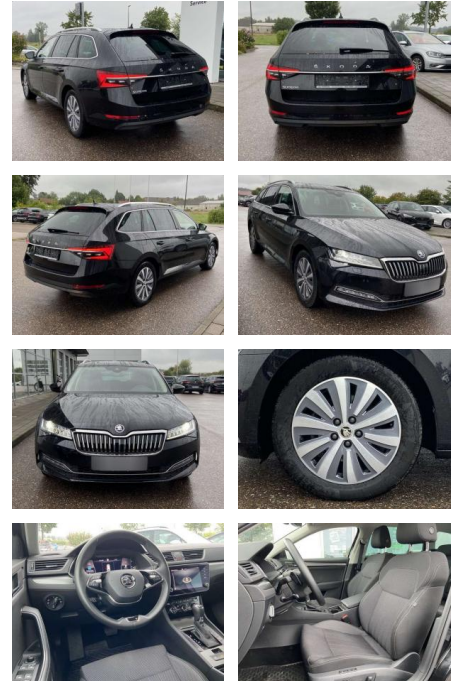

Skoda Superb 2.0 TDI DSG STYLE NAVI+LED

SS00-060706 **Angebotsnr.:**

| Erstzulassung: | Kilometer: | Farbe: | Leistung: | Kraftstoffart: |
|----------------|------------|--------|-----------------|----------------|
| 01.04.2021 | 59.411 | | 110 kW / 150 PS | Benzin |