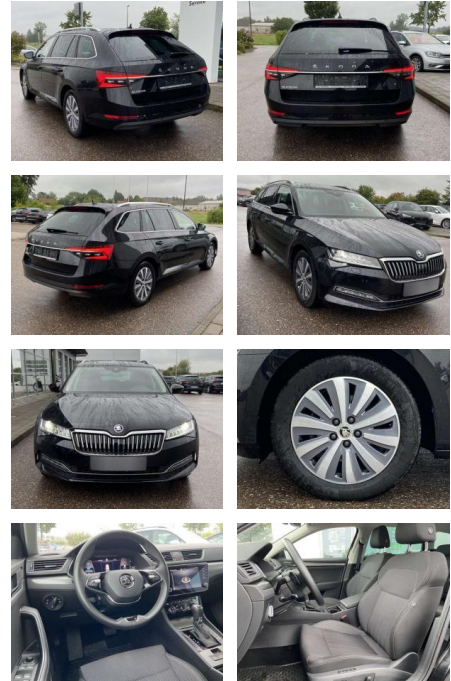

Skoda Superb 2.0 TDI DSG STYLE NAVI+LED+AHK

SS00-060706AAngebotsnr.:

Erstzulassung:	Kilometer:	Farbe:	Leistung:	Kraftstoffart:
01.04.2021	59.411		110 kW / 150 PS	Benzin

PREIS
29.300 €

FINANZIERUNGSBEISPIEL
Laufzeit: 72 Monate Anzahlung: 25 %
Basis-Finanzierung:* Mtl. Rate:
Zielraten-Finanzierung:** **270 €**