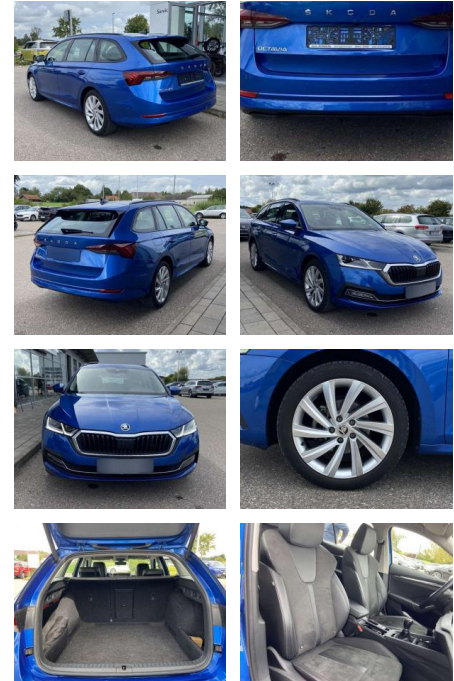

Skoda Octavia Combi 1.5 TSI Style 18"+CANTON

SS00-034360 **Angebotsnr.:**

Erstzulassung:	Kilometer:	Farbe:	Leistung:	Kraftstoffart:
01.04.2021	19.694		110 kW / 150 PS	Benzin

PREIS	FINANZIERUNGSBEISPIEL	
27.340 €	Laufzeit: 72 Monate Anzahlung: 25 % Basis-Finanzierung:* Mtl. Rate: Zielraten-Finanzierung:** 252 €	* Basisfinanzierung: Anzahlung: 6.835 Euro, Laufzeit: 72 Monate, Nettodarlehen: 20.505 Euro, Gesamtbetrag: 32.870 Euro, Zinssätze: 8.63% Sollz. (gebunden), 8.99% eff. ** Zielratenfinanzierung: Anzahlung: 6.835 Euro, Laufzeit: 72 Monate, Nettodarlehen: 20.505 Euro, Zielrate: 15.037 Euro, Gesamtbetrag: 33.730 Euro, Zinssätze: 8.63% Sollz. (gebunden), 8.99% eff., Vermittlung für: Bank 11 Repräsentatives Beispiel gem. § 17 Abs. 4 PAngV. Diese Finanzierungsangebote sind Beispiele. Gerne ermitteln wir für Sie Ihr individuelles Angebot.

Ausstattung

Sicherheit

- Anti-Blockiersystem ABS

Multimedia

- Radio

Interieur

- Sitzbezüge in Alcantara Sitzheizung vorne Climatronic Mittelarmlehne vorne Kindersicherung elektrisch betätigt el. Lendenwirbelstützen vorne Rücksitzbanklehne geteilt umlegbar mit Mittelarmlehne Netztrennwand Komfortsitze vorne Multifunktions-Lederlenkrad Vordersitze el. einstellbar mit Memory Isofix Rücksitzbank und Beifahrersitz