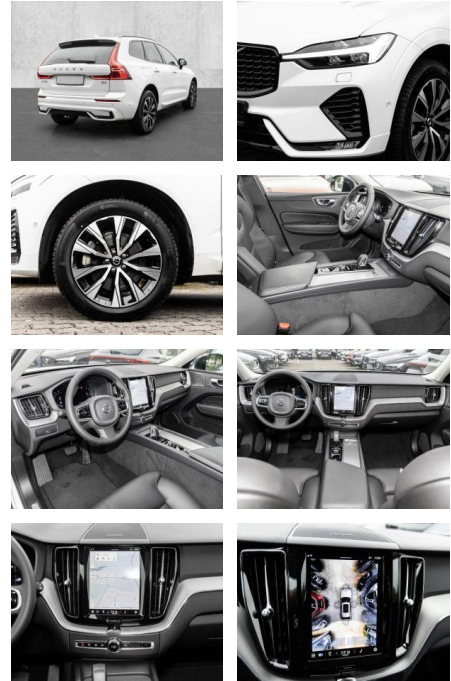

Volvo XC60 Plus Dark 2WD B4 Diesel EU6d

MA05-2343-24**Angebotsnr.:**

Erstzulassung:	Kilometer:	Farbe:	Leistung:	Kraftstoffart:
01.09.2023	22.175	Weiß	145 kW / 197 PS	Diesel

PREIS 43.940 €	FINANZIERUNGSBEISPIEL		<small>* Basisfinanzierung: Anzahlung: 10.985 Euro, Laufzeit: 72 Monate, Nettodarlehen: 32.955 Euro, Gesamtbetrag: 52.828 Euro, Zinssätze: 8.63% Sollz. (gebunden), 8.99% eff. ** Zielratenfinanzierung: Anzahlung: 10.985 Euro, Laufzeit: 72 Monate, Nettodarlehen: 32.955 Euro, Zielrate: 24.167 Euro, Gesamtbetrag: 54.211 Euro, Zinssätze: 8.63% Sollz. (gebunden), 8.99% eff., Vermittlung für: Bank 11 Repräsentatives Beispiel gem. § 17 Abs. 4 PAngV. Diese Finanzierungsangebote sind Beispiele. Gerne ermitteln wir für Sie Ihr individuelles Angebot.</small>
	Laufzeit: 72 Monate	Anzahlung: 25 %	
	Basis-Finanzierung:*	Mtl. Rate:	
	Zielraten-Finanzierung:**	406 €	

- Kindersitzbefestigung
- Anhängerstabilisierung
- Pannenset
- **Entertainment: Soundsystem**
- Radio
- USB-Anschluss
- Harman-Kardon
- Apple CarPlay
- Android Auto
- DAB
- Induktionsladen für Smartphones

Multimedia

- Radio
- el. Sitzverstellung

Komfort

- Zentralverriegelung
- Bordcomputer
- **Klimaautomatik**

- Servolenkung
- Zentralverriegelung
- Elektrischer Fensterheber
- Lederausstattung
- Sitzheizung
- Elektrische Aussenspiegel
- Teilbare Rucksitzlehne
- Tempomat
- Multifunktionslenkrad
- Keyless Go Startfunktion
- Elektrische Sitze
- Innenspiegel autom. abblendbar
- Mittelarmlehne
- Innenraumfilter
- Lenksäule einstellbar
- ParkDistanceControl vorne und hinten
- Elektrische Heckklappe
- Beheizbare Frontscheibe
- Keyless Entry
- Memory Sitze
- Ambientebeleuchtung