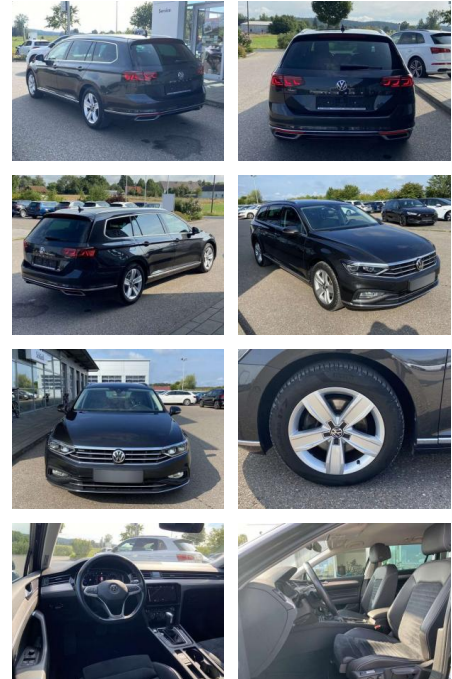

Volkswagen Passat Variant 2.0 TDI DSG Elegance

SS00-130770 **Angebotsnr.:**

Erstzulassung:	Kilometer:	Farbe:	Leistung:	Kraftstoffart:
01.07.2020	59.823		110 kW / 150 PS	Benzin

PREIS
27.340 €

FINANZIERUNGSBEISPIEL

Multimedia

- Radio

Interieur

- Multifunktions-Lederlenkrad mit Schaltwippen Sitzheizung vorne Innenspiegel automatisch abblendbar Mittelarmlehne vorne Polsterung Leder/Alcantara 2 Leseleuchten vorn Netztrennwand Sport-Komfortsitze vorne el. Lendenwirbelstütze Fahrersitz mit Massagefunktion Fußraumbelichtung ergoComfort-Sitz auf der Fahrerseite Kindersitzverankerung für Kindersitzsystem I-Size/ISOFIX