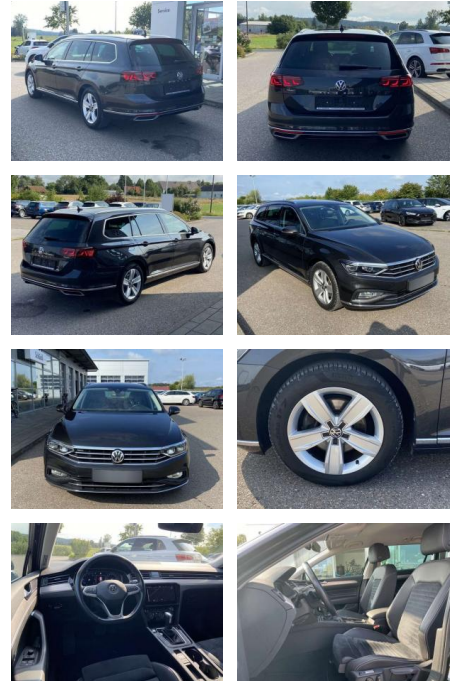

Volkswagen Passat Variant 2.0 TDI DSG Elegance

SS00-130770AAngebotsnr.:

Erstzulassung:	Kilometer:	Farbe:	Leistung:	Kraftstoffart:
01.07.2020	59.823		110 kW / 150 PS	Benzin

PREIS
28.780 €

FINANZIERUNGSBEISPIEL

Multimedia

- Radio

Interieur

- Multifunktions-Lederlenkrad mit Schaltwippen Sitzheizung vorne Innenspiegel automatisch abblendbar Mittelarmlehne vorne Polsterung Leder/Alcantara 2 Leseleuchten vorn Netztrennwand Sport-Komfortsitze vorne el. Lendenwirbelstütze Fahrersitz mit Massagefunktion Fußraumbelichtung ergoComfort-Sitz auf der Fahrerseite Kindersitzverankerung für Kindersitzsystem I-Size/ISOFIX