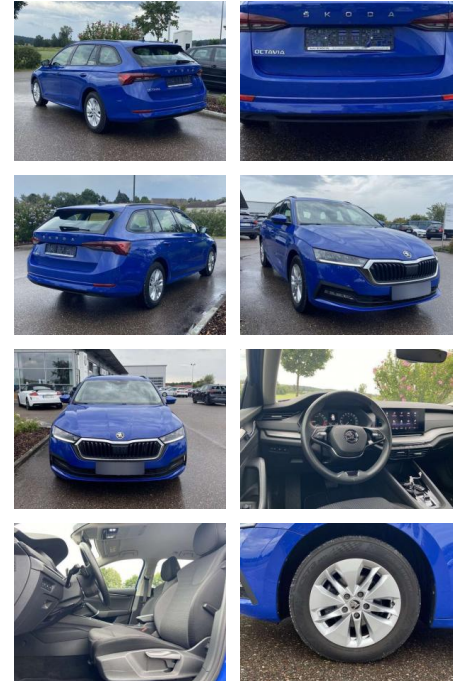

## Skoda Octavia Combi 2.0 TDI DSG Ambition AHK

SS00-148474AAngebotsnr.:

Erstzulassung:	Kilometer:	Farbe:	Leistung:	Kraftstoffart:
01.05.2021	28.479		110 kW / 150 PS	Benzin

**PREIS**  
**26.420 €**