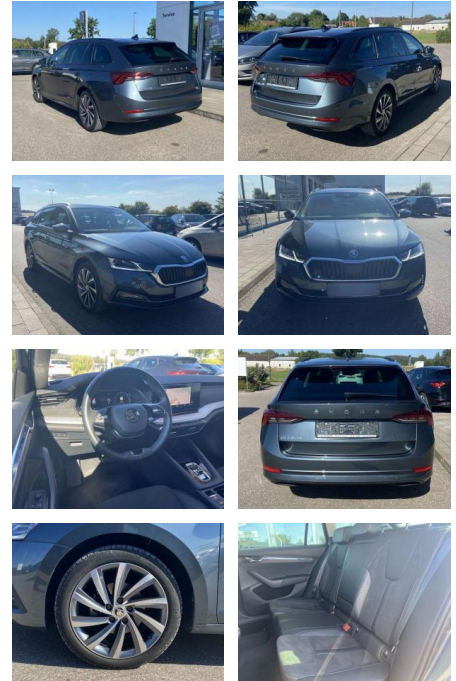

## Skoda Octavia Combi 2.0 TDI DSG Style AHK+18"

SS00-036663AAngebotsnr.:

Erstzulassung:	Kilometer:	Farbe:	Leistung:	Kraftstoffart:
01.03.2021	31.807		110 kW / 150 PS	Benzin

**PREIS**  
**29.220 €**